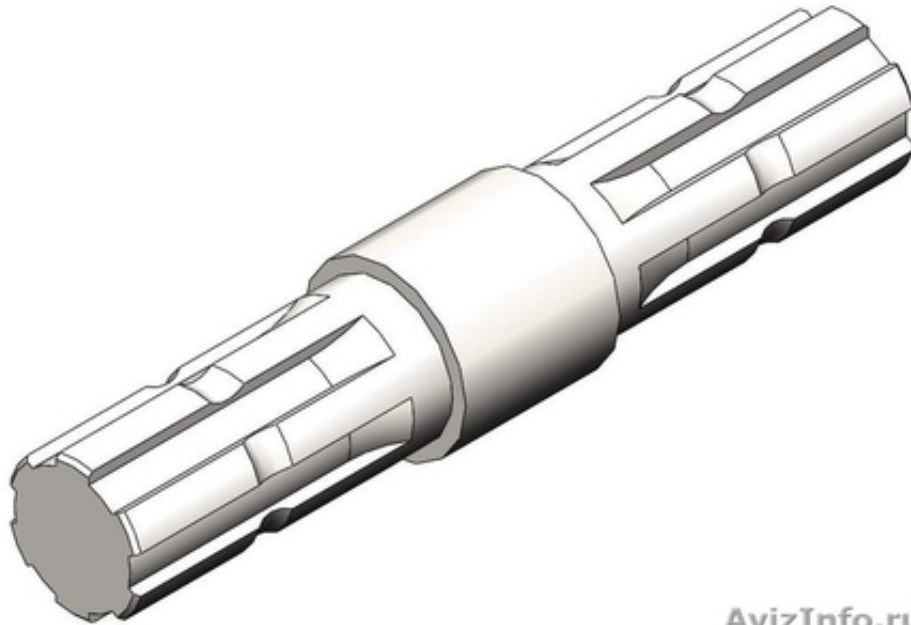

## Вал шлицевой для щетки

AvizInfo.ru

Тула, Россия

Вал шлицевой для щетки L= 202 мм H03.03.002  
 2 920 руб  
 Применимость:  
 Щетка коммунальная  
 Длина Вала = 202 мм

Вал шлицевой для щетки L=143 мм H03.05.002  
 2 710 руб  
 Применимость:  
 Щетка коммунальная  
 Длина Вала – 143 мм

Вал шлицевой для щетки L=166 мм H03.05.002-02  
 2 710 руб  
 Применимость:  
 Щетка коммунальная  
 Длина Вала – 166 мм

XXXXXXXXXXXXXXXXXXXXXXXXXXXX

☑ В наличии и под заказ большой выбор запчастей и расходных материалов для тракторов и навесного оборудования.