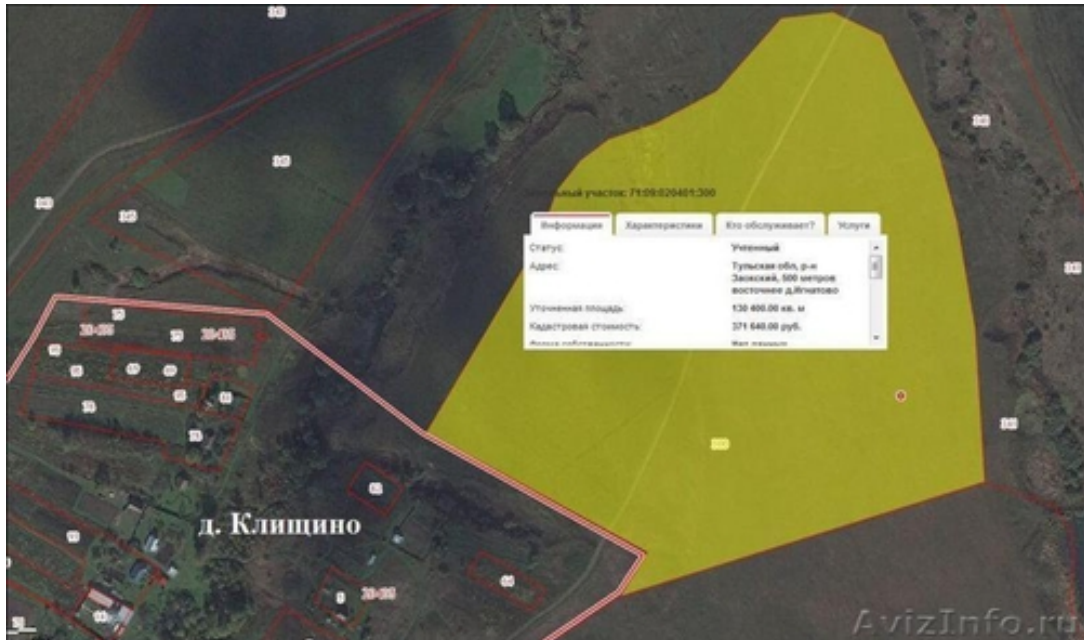

Земельный участок в деревне Игнатово

Тула, Россия

120 км от МКАД по Симферопольскому шоссе (М2), Тульская область, Заокский район, около деревни Игнатово. Продается земельный участок сельскохозяйственного назначения для сельскохозяйственного производства площадью 13 га. Плодородная земля. Экологически чистый район. В 20-30 минутах ходьбы располагается железнодорожная станция Пахомово. Отличное место для строительства дачи! Документы готовы к продаже!