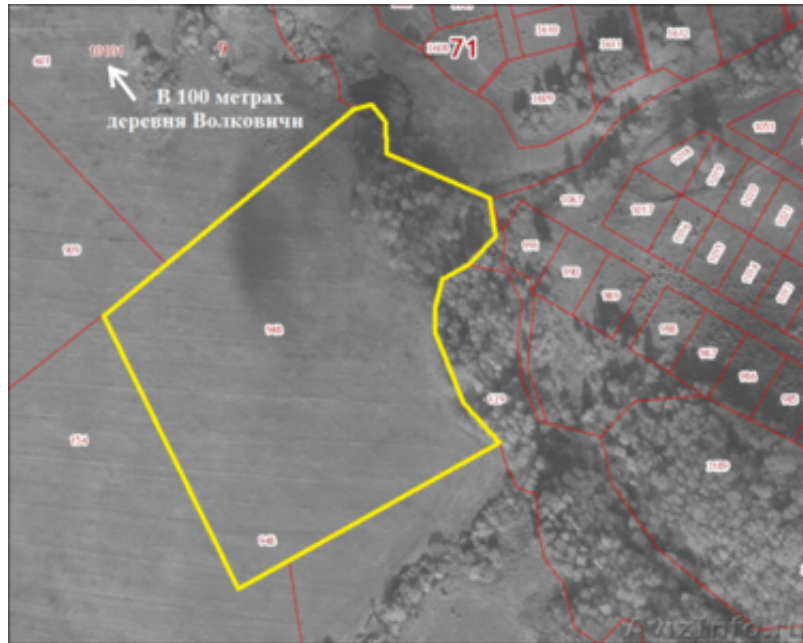

Продается земельный участок в ДНП

Тула, Россия

100 км от МКАД по Симферопольскому шоссе (М2). Тульская область, Заокский район, 100 м юго-восточнее деревни Волковичи, ДНП "Медвежий угол".

Продается земельный участок площадью 6, 2 Га. Участок располагается на землях сельскохозяйственного назначения для сельскохозяйственного производства. Документы готовы к продаже! Деревня Волковичи находится в экологически чистом районе и обладает довольно развитой инфраструктурой, это обеспечивает возможность постоянного проживания в населенном пункте. Подъезд круглый год. Из деревни ходит автобус до ж/д станции Тарусская, что в поселке Заокский (Курское направление), с которой до Москвы можно добраться на электричке. В 2, 5 км находится река Ока и музей-усадьба русского художника В. Д. Поленова.