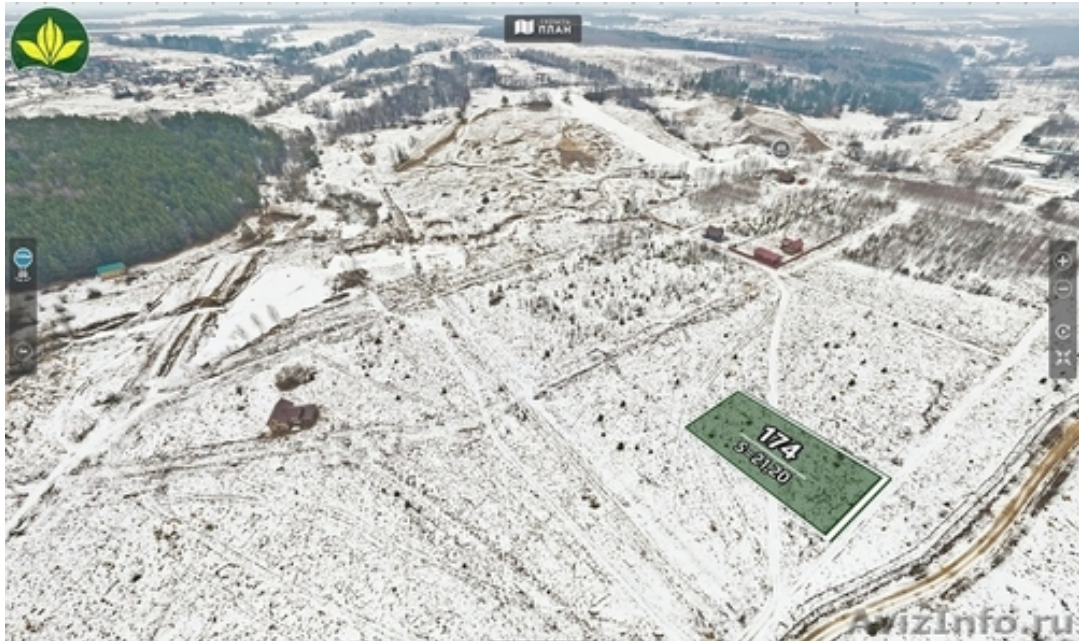

Продается участок с восхитительными пейзажами

Тула, Россия

Продается земельный участок с восхитительными рассветами и сказочными закатами, а какие здесь пейзажи...

Коммуникации кроме газа, газовые коммуникации проложены, но к магистрали подключение пока не выполнено (ожидается).

- электричество (8 кВт);
- вода (централизованная подача);
- водоотвод (канализация);

На въезде в поселок КПП для въезда на территорию только жильцов поселка. Ночью улицы поселка освещены и патрулирует охрана. Территория поселка ограждена забором.

Весь поселок расположен на небольшом склоне, а холмистая местность вокруг него с буйством лиственных и хвойных деревьев в сочетании с яркими красками, которые дарят солнечные лучи во время восходов и закатов, заставляют благоговеть перед захватывающей дух красотой и величием здешней природы.

Площадь участка 21, 2 сотки, прямоугольной формы с соотношением сторон 40 на 53 метра. Не угловой. Насаждений нет.

Окружение:

- Симферопольское шоссе - в 2 км. от поселка;
- МКАД – в 90 км. от поселка;
- ближайший населенный пункт д. Сенино - в 50 метрах от поселка;
- ближайший супермаркет – в 10-и км. от поселка;
- ближайший водоем - на территории поселка;
- хвойный лес – 100 метрах от поселка;
- горнолыжный центр – в 20 метрах от поселка;
- кафе горнолыжного центра – граничит с поселком;

Предложение от собственника. Звоните!

Есть вариант вступления в СНТ.

Цена: **791 000 руб.**

Тип объявления:
Продам, продажа, продаю

Торг: неуместен